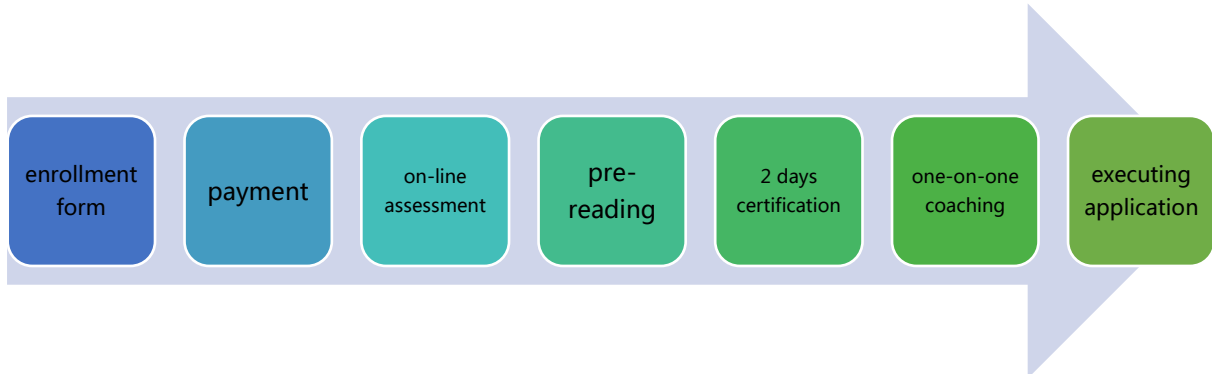

How to join Everything DiSC® Certification

2018 Everything DiSC® Certification Schedule: Time: 0830-1830

Location	Course No	Date	Language
Beijing	1803	2018.03.22-23	Mandarin
	1804	2018.03.31-04.01	
	1806	2018.05.24-25	
	1810	2018.07.04-05	
	1811	2018.08.28-29	
	1815	2018.11.01-02	
	1819	2018.12.20-21	
Shanghai	1805	2018.04.20-21	Mandarin
	1816	2018.11.17-18	
Shenzhen	1807	2018.06.02-03	Mandarin
Hong Kong	1801	2018.03.08-09	Cantonese
	1808	2018.06.07-08	
	1812	2018.09.06-07	
	1817	2018.12.06-07	
Taipei	1802	2018.03.13-14	Mandarin
	1809	2018.06.12-13	
	1813	2018.09.11-12	
	1818	2018.12.11-12	
Macau	1814	2018.10.27-28	Cantonese